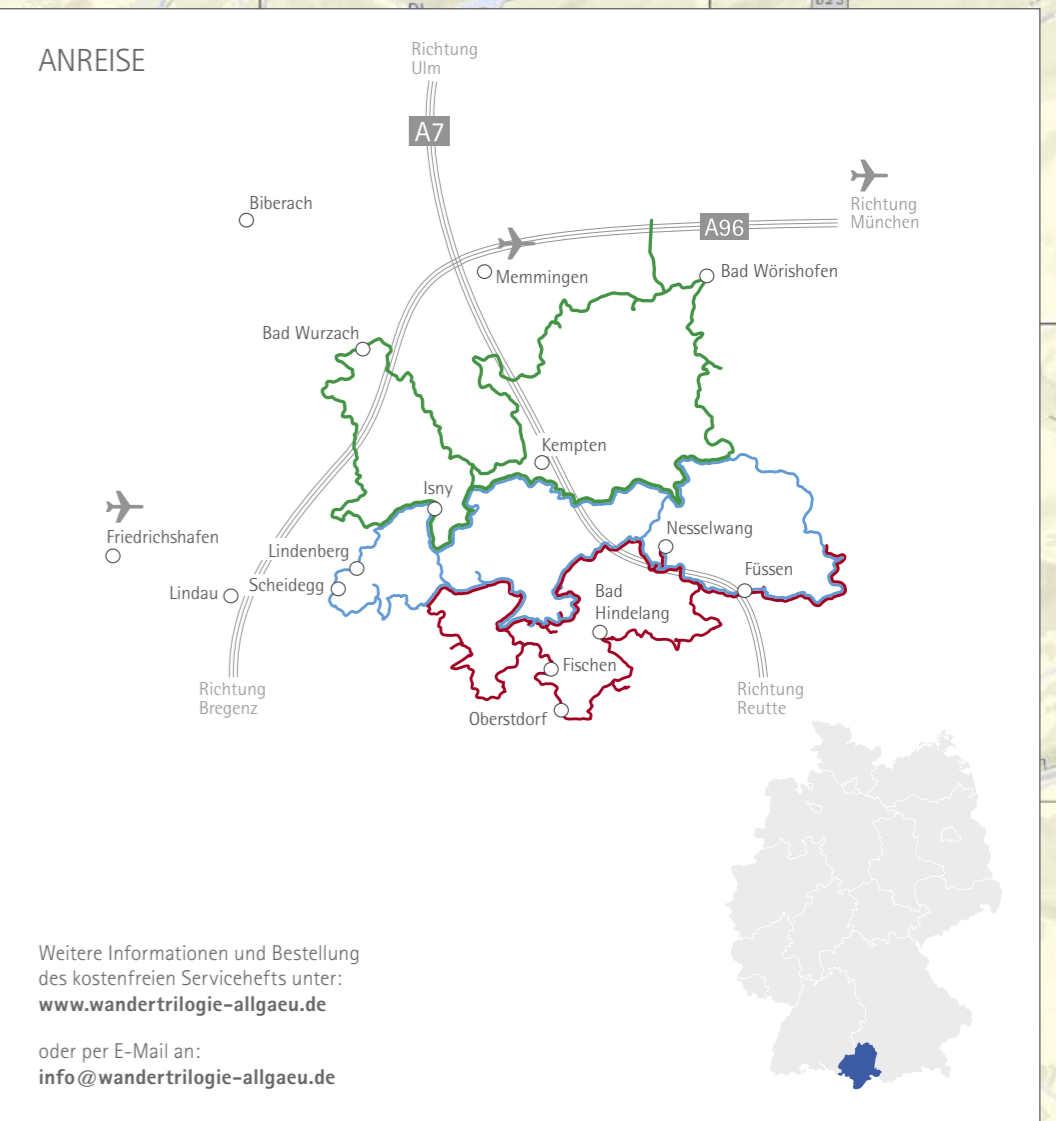

Die Wandertriologie Allgäu Im Dreiklang mit der Natur.

LEGENDE

- Portalort
- Etappenort
- Themenort
- Etappenkpunkte mit Entfernungsangabe
- Trilogieraum
- Wiesengänger Route
- Wiesengänger-Wasserläufer Route
- Wasserläufer Route
- Wasserläufer-Himmelsstürmer Route
- Himmelsstürmer Route
- Routenleiter
- Parkplatz
- Bahnhof
- Bergbahn