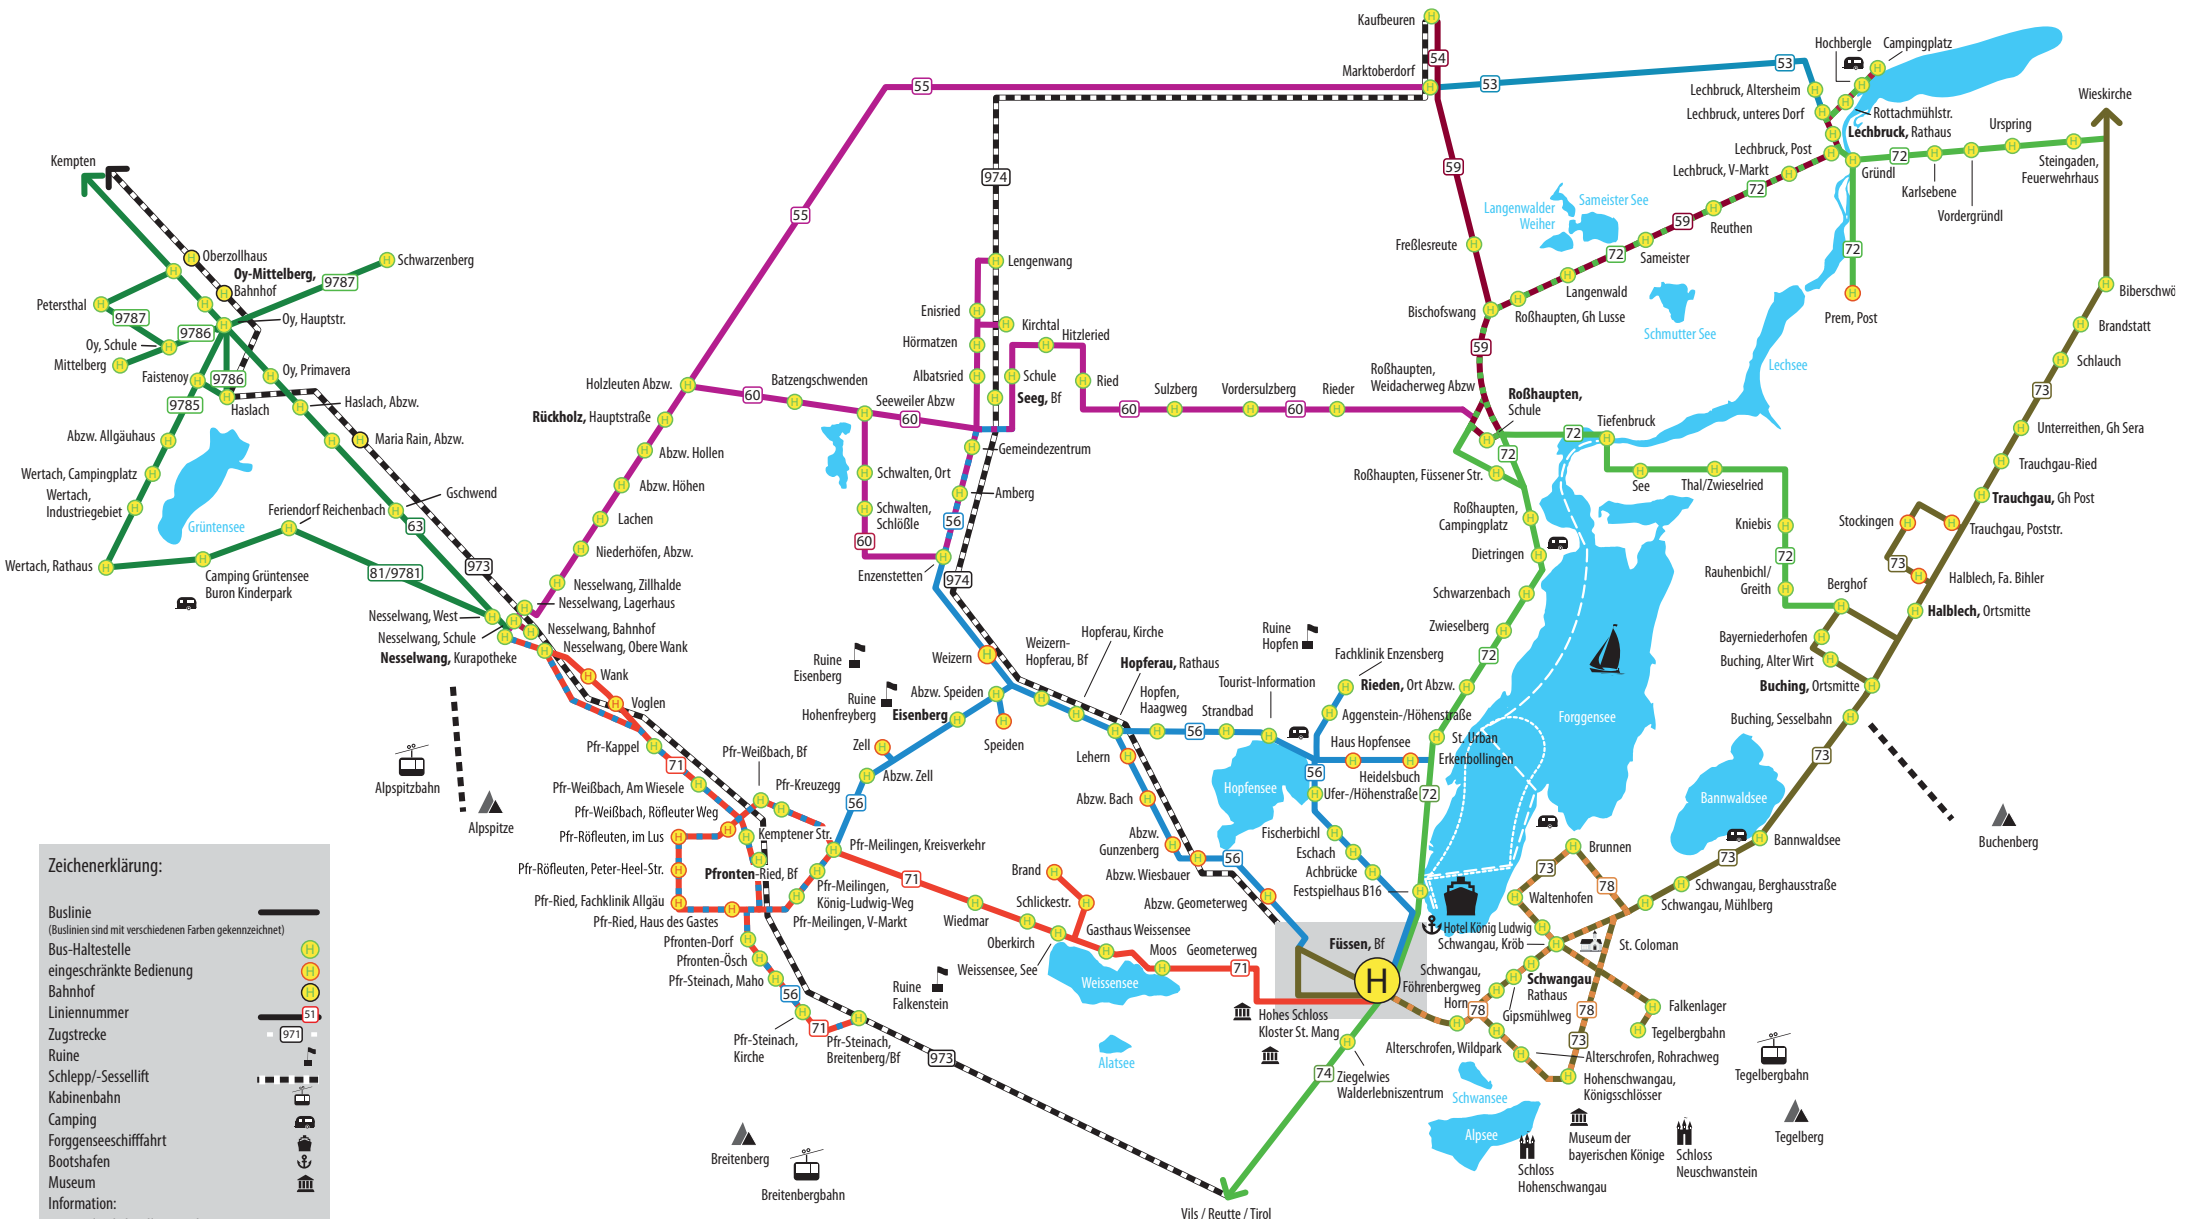

Streckenübersicht mit Liniennummern

Zeichenerklärung:

- Buslinie (Buslinien sind mit verschiedenen Farben gekennzeichnet)
- Bus-Haltestelle
- eingeschränkte Bedienung
- Bahnhof
- Liniennummer
- Zugstrecke
- Ruine
- Schlepp-/Sessellift
- Kabinenbahn
- Camping
- Forggenseeschifffahrt
- Bootschafen
- Museum
- Information:
- Regionalverkehr Allgäu GmbH
- Moosangerweg 18, 87629 Füssen
- Tel: 08362 / 939 05 05
- Fax: 08362 / 921 446