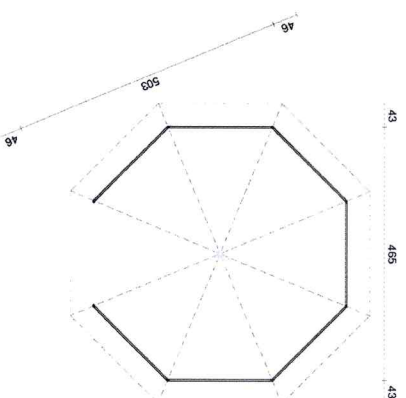

Nur bis 30.6.:

Chat

✓ **Gratisversand**

✓ **5 Jahre Garantie im Club**

1 Anzahl

Info

 Breite inkl. Dachüberhang (cm) : 551

 Tiefe inkl. Dachüberhang (cm) : 551

 Gesamthöhe (cm) : 346

 Grundfläche (m²) : 21,62

 Material : Holz

 Fußboden : Optionales Zubehör

Testieger:

Der Gartenpavillon Betty ist von der „Haus & Garten Test“ errichtet und mit der Endnote „1,2“ prämiert. Lesen Sie den [Testbericht](#).

FAQ

Bewertungen

Chat

Artikelbeschreibung:

- Durchmesser: 465 cm
- Dachüberstand umlaufend: 43 - 46 cm
- Dachfläche: 27,2 m²
- Dachneigung: 25°
- Seitenwandhöhe: 207 cm
- Gesamthöhe: 346 cm
- Grundfläche: 18 m²
- Umbauter Raum: 46 m³
- Material: nordische Fichte